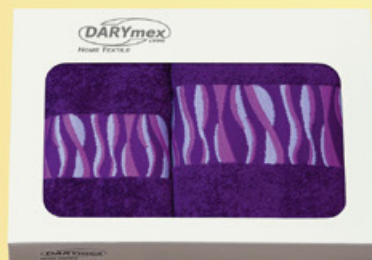

RĘCZNIKI BAWELNIANE

DARYmex
1990
HOME TEXTILE

SIMBA - biały

SIMBA - róż

SIMBA - czerwień

SIMBA - fiolet

TWIST - krem

TWIST - morski

• Kolorystyka zdjęć produktów może nieznacznie odbiegać od rzeczywistości •

RĘCZNIKI BAMBUSOWE

WZÓR - ORIENT

ORIENT - krem

ORIENT - czekolada

ORIENT - czekolada + krem

WZÓR - ARABESKA

ARABESKA - pomarańcz