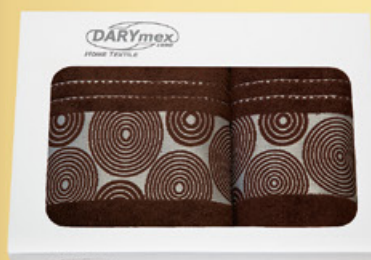

RĘCZNIKI BAWELNIANE

DARYmex
1990
HOME TEXTILE

SIMBA - biały

SIMBA - róż

SIMBA - czerwień

SIMBA - fiolet

TWIST - krem

TWIST - morski

• Kolorystyka zdjęć produktów może nieznacznie odbiegać od rzeczywistości •

RĘCZNIKI BAMBUSOWE

WZÓR - ORIENT

ORIENT - krem

ORIENT - czekolada

ORIENT - czekolada + krem

WZÓR - ARABESKA

ARABESKA - pomarańcz