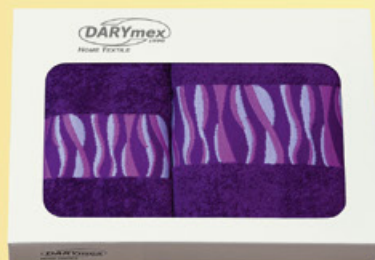

RĘCZNIKI BAWELNIANE

DARYmex
1990
HOME TEXTILE

SIMBA - biały

SIMBA - róż

SIMBA - czerwień

SIMBA - fiolet

TWIST - krem

TWIST - morski

• Kolorystyka zdjęć produktów może nieznacznie odbiegać od rzeczywistości •

RĘCZNIKI BAMBUSOWE

WZÓR - ORIENT

ORIENT - krem

ORIENT - czekolada

ORIENT - czekolada + krem

WZÓR - ARABESKA

ARABESKA - pomarańcz