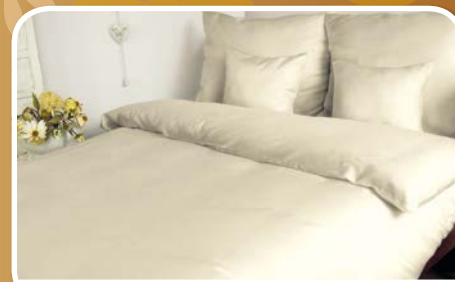

Pościel z Satyny 100% Bawełna kolekcja CARMEN BARWA

KREM 155