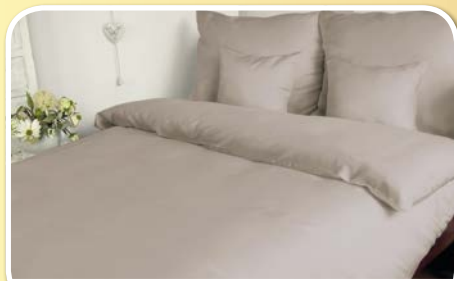

Pościel z Satyny 100% Bawełna kolekcja CARMEN BARWA

POPIEL 024