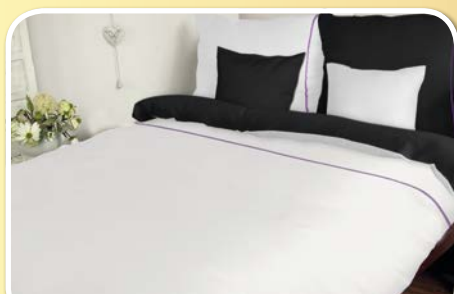

Pościel z Satyny 100% Bawełna kolekcja CARMEN BARWA

BEŻ 018

BIAŁY 603

BORDO 20053

CZEKOLADA 80053

CZARNY 0400966

CZERWIŃ 029

FIOLET 361

21417/1

21429/1

21430/1

21431/1

Pościel z Satyny 100% Bawełna kolekcja EXCLUSIVE PREMIUM

B41401/1

B41402/1

B41405/1