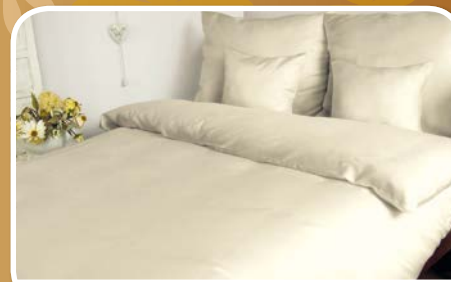

Pościel z Satyny 100% Bawełna kolekcja CARMEN BARWA

KREM 155