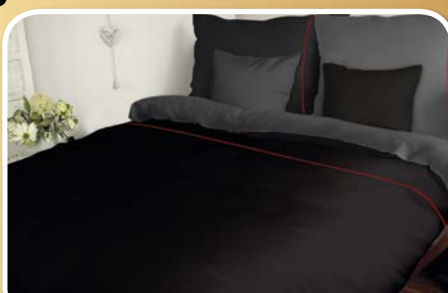

Pościel z Satyny 100% Bawełna kolekcja SOFIA PREMIUM

21409/1

21410/1

21411/1

21412/1

21414/1

21417/1

21429/1

21430/1

21431/1

Pościel z Satyny 100% Bawełna kolekcja EXCLUSIVE PREMIUM

B41401/1

B41402/1

B41405/1

B41406/1

B41407/1

B41408/1

„DARYMEX D.Gruca i R.Rączka” Spółka Jawna

ul. Siedliska 124, 32-620 Brzeszcze, tel. 32 211 17 77, fax 32 212 17 05

e-mail: hurtownia@darymex.pl, www.darymex.com

Dostępne rozmiary kompletów pościeli:

140x200 + 1x70x80 cm

160x200 + 2x70x80 cm

200x220 + 2x70x80 cm