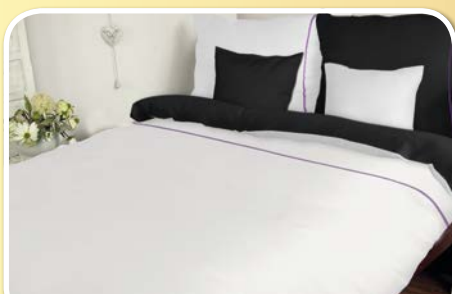

Pościel z Satyny 100% Bawełna kolekcja SOFIA PREMIUM

21409/1

21410/1

21411/1

21412/1

21414/1

21417/1

21429/1

21430/1

21431/1

Pościel z Satyny 100% Bawełna kolekcja EXCLUSIVE PREMIUM

B41401/1

B41402/1

B41405/1

B41406/1

B41407/1

B41408/1

„DARYMEX D.Gruca i R.Rączka” Spółka Jawna

ul. Siedliska 124, 32-620 Brzeszcze, tel. 32 211 17 77, fax 32 212 17 05

e-mail: hurtownia@darymex.pl, www.darymex.com

Dostępne rozmiary kompletów pościeli:

140x200 + 1x70x80 cm

160x200 + 2x70x80 cm

200x220 + 2x70x80 cm