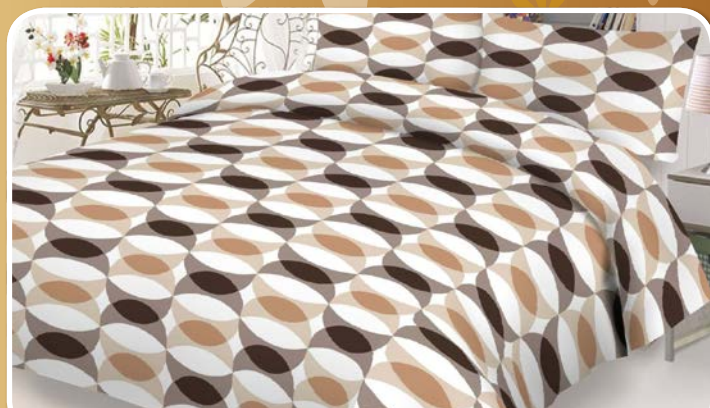

# Pościel z Satyny 100% Bawełna kolekcja CARMEN

1417/1

1417/2

1418/1

1418/2

1419/1

1420/1

**Dostępne rozmiary kompletów pościeli:**

160x200 + 2x70x80 cm

200x220 + 2x70x80 cm

1421/1

1422/1

1423/1

1424/1

1425/1 - dostawa 05. 2016

1426/1 - dostawa 05. 2016